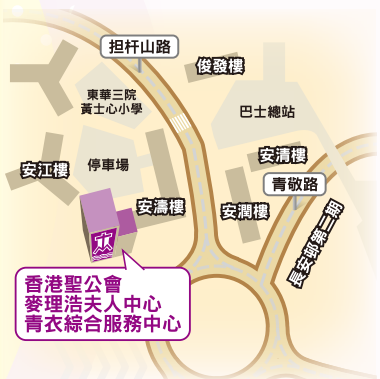

星期一至五：

星期六：9:00am-1:00pm

9:00am-12:30pm, 2:00pm-4:30pm及

(星期六下午、週日及公眾假期

星期一至, 二, 四, 五晚上6:00pm-9:00pm

開放予已訂場團體)

星期六：9:00am-12:30pm

到達本中心方法：

巴士：41, 41A, 41M, 42C, 43B, 44M, 49X, 243M

小巴：88, 88A, 88F, 401, 409

港鐵：步行15分鐘可到達

青衣綜合服務中心位置圖

地址：青衣長安邨安瀾樓地下127-144號

電話：2436 2977 傳真：2436 1771

開放時間

星期一至五：9:00am-10:00pm

星期六：9:00am-6:00pm

星期日及公眾假期休息

到達本中心方法：

巴士：41, 41A, 41M, 42C, 42M, 43B, 44M, 49X, 243M

小巴：88A, 312, 401, 409

港鐵：步行10分鐘可到達

梨木樹綜合服務中心位置圖

地址：荃灣梨木樹邨榕樹樓地下101-104及108舖

本機構位處巴士及小巴路線的中樞地帶，由以下地區到達本機構總部均只需約15分鐘車程。

荃灣（包括名逸居、仁濟醫院側、大窩口）

- 86小巴於如心廣場開出，途經沙咀道、大窩口鐵路站、國瑞路，約20分鐘於石籬商場下車，步行3分鐘即達。
- 83A小巴於川龍街「協和廣場」總站開出，途徑：大河道、沙咀道、鹹田街、榮亞工業大廈、悅來酒店、大窩口鐵路站B出口，約20分鐘於雍雅軒下車，橫過馬路即達。
- 86M小巴於川龍街「協和廣場」總站開出，途徑：沙咀道、大河道、大窩口鐵路站、大白田街、石排街，約20分鐘於石籬商場下車。
- 31九巴於荃灣西鐵站開出，途徑：戴麟趾夫人診所門口、沙咀道寶石大廈（東亞銀行）門口、大窩口工廠大廈門口、悅來酒店、大窩口鐵路站B出口，約20分鐘於石英徑站下車，步行1分鐘即達。